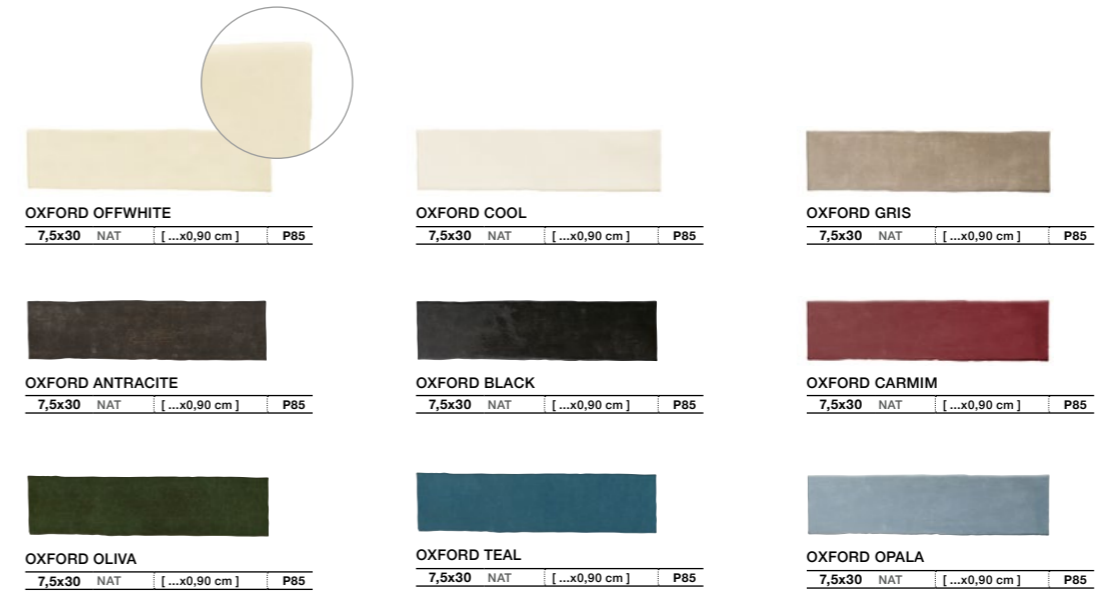

# Oxford

09

cores  
couleurs  
colores

01

formato  
format  
formato

01

acabamento  
finish  
finition  
acabado

**Revestimentos com reflexos do azulejo tradicional.**

Wall tiles with traditional tile reflections.

**Revêtements murales avec les reflets du carreau traditionnel.**

Revestimientos que recuerdan al azulejo tradicional.

Oxford Oliva  
Oxford Cool  
Oxford Opala  
Jinko Ambar

- 09** cores  
couleurs  
colores
- 01** formato  
format  
formato
- 01** acabamento  
finishe  
finition  
acabado

Oxford Cool

**7,5x30**  
(3"x12")

Peças / Pieces		Caixa / Box			Europalets / Europallet			
7,5x30 cm	Nat.	Espessura (mm) Thickness (mm)	Nº Peças No Pieces	M² Aprox. No of Sq. M. Approx.	Peso (Kg) Weight Kg	Nº Caixas No Boxes	M² Aprox. No of Sq. M. Approx.	Peso (Kg) Weight (Kg)
		± 9,0 ± 5 %	40	0,9	14	66	59,4	945

Oxford Cool  
Oxford Gris  
Oxford Antracite  
Oxford Black