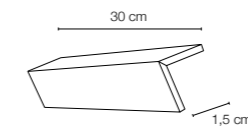

Peças / Pieces		Caixa / Box			Europaleta / Europallet			
30x60 cm	Rect.	Espesura (mm) Thickness (mm)	Nº Peças No Pieces	M² Aprox. No of Sq. M. Approx.	Peso (Kg) Weight Kg	Nº Caixas No Boxes	M² Aprox. No of Sq. M. Approx.	Peso (Kg) Weight (Kg)
		± 9,0 ± 5 %	8	1.44	23.2	32	46.08	763

TRAFFIC BRANCO

30x60 RECT [29,5x59,2x0,90 cm] **P80**

TRAFFIC MIX

30x60 RECT [29,5x59,2x0,90 cm] **P80**

TRAFFIC PRETO

30x60 RECT [29,5x59,2x0,90 cm] **P80**

PERFIL

1,5x60 RECT [1,5x59,2x0,90 cm] **P32 /peça /piece**

PERFIL

1,5x30 RECT [1,5x29,5x0,90 cm] **P20 /peça /piece**

Perfil: Peças produzidas sob encomenda.
Perfil: Pieces produced on order.
Perfil: Pièces produites sur commande.
Perfil: Piezas producidas por encargo.