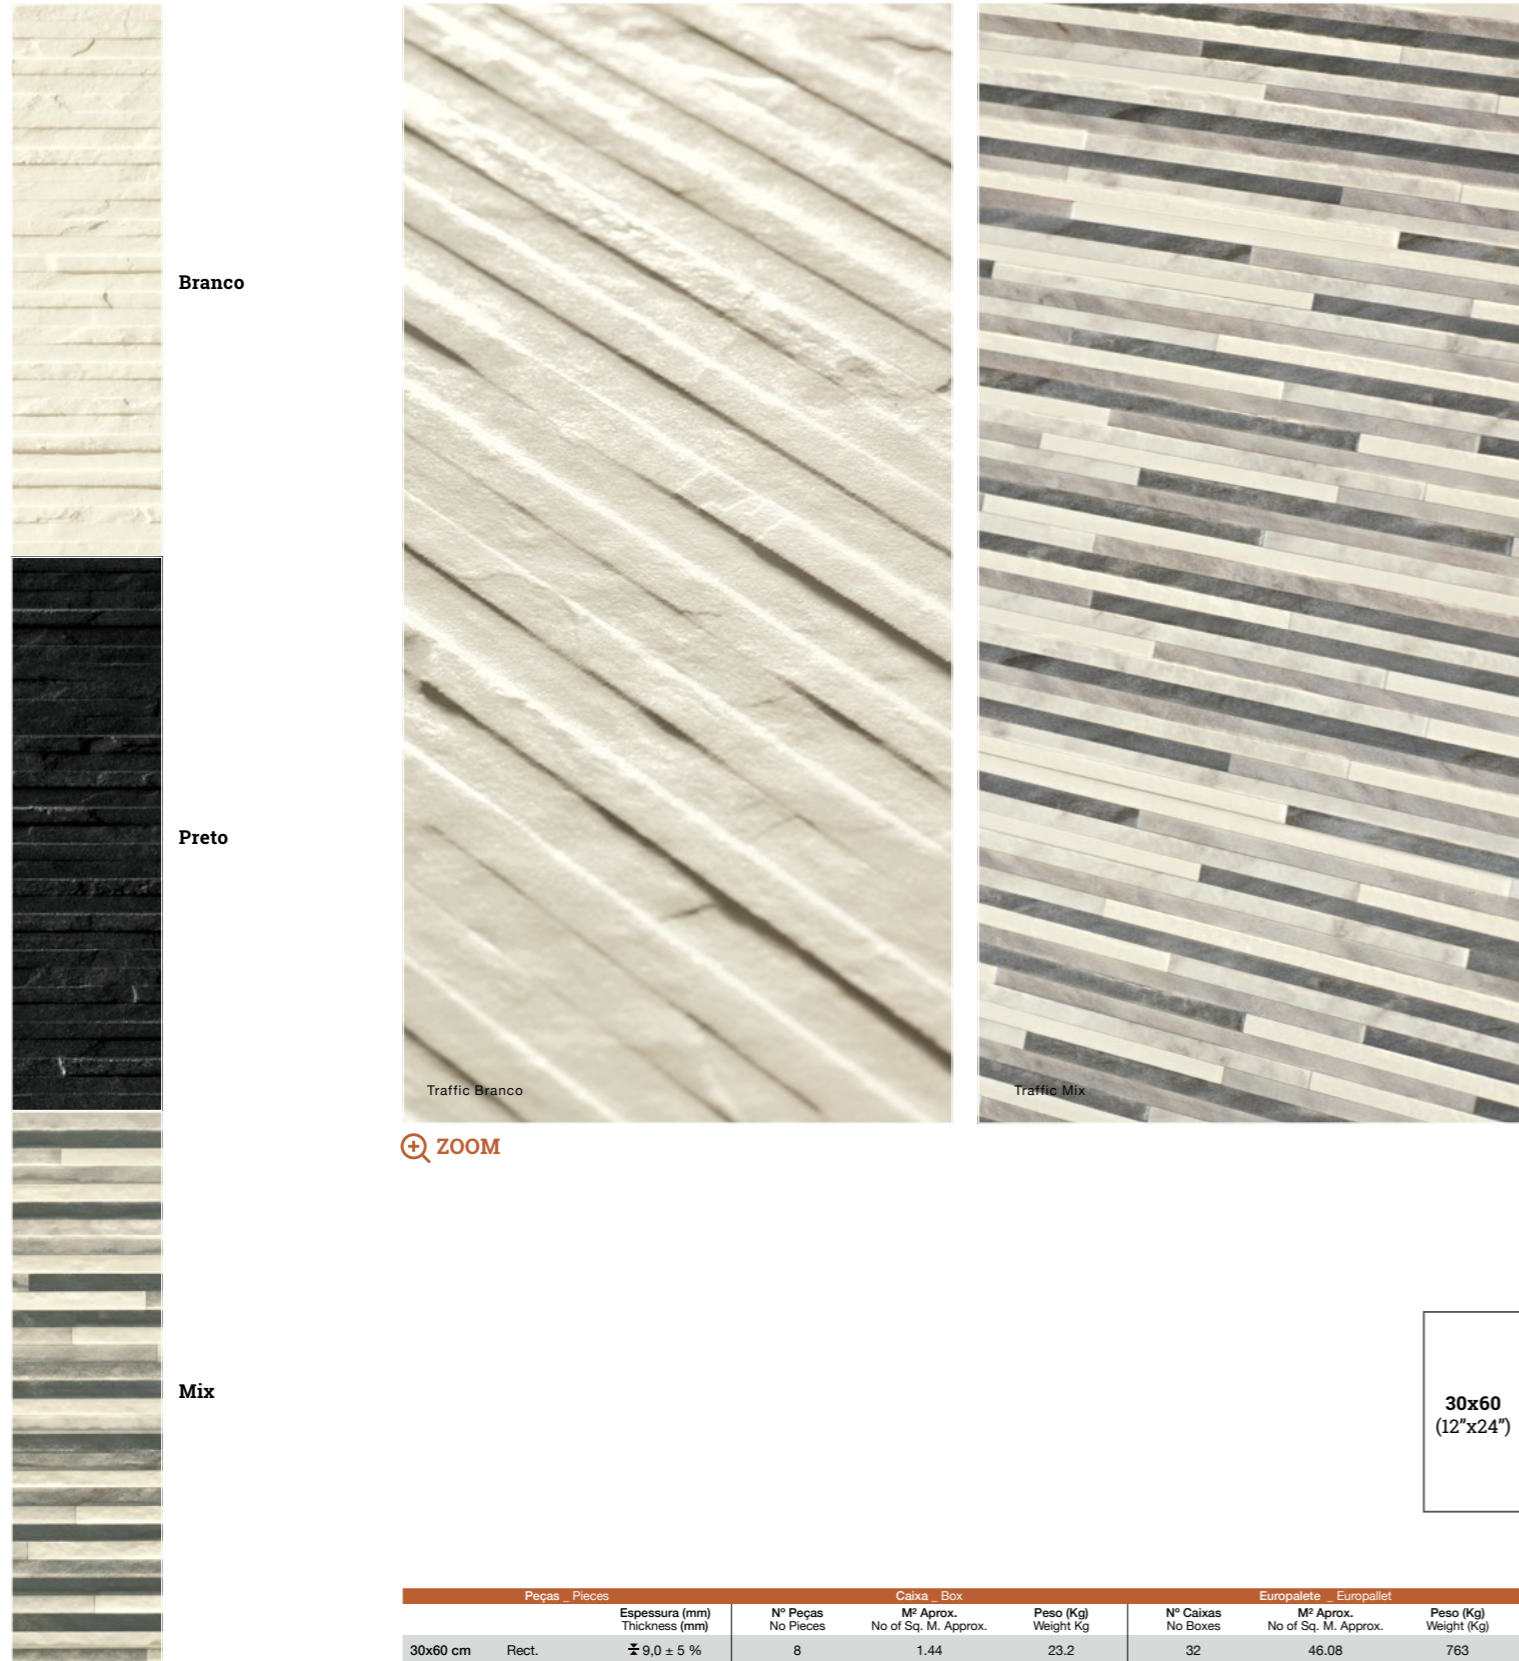

03 cores
colours
couleurs
colores

01 formato
format
format
formato

01 acabamento
finish
finition
acabado

Branco

Preto

Mix

ZOOM

30x60
(12"x24")

Peças / Pieces		Caixa / Box			Europaleta / Europallet			
30x60 cm	Rect.	Espesura (mm) Thickness (mm)	Nº Peças No Pieces	M² Aprox. No of Sq. M. Approx.	Peso (Kg) Weight Kg	Nº Caixas No Boxes	M² Aprox. No of Sq. M. Approx.	Peso (Kg) Weight (Kg)
		± 9,0 ± 5 %	8	1.44	23.2	32	46.08	763

30x60 RECT [29,5x59,2x0,90 cm] **P80**