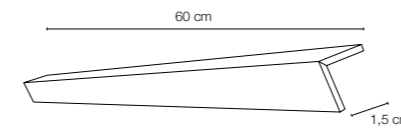

Peças / Pieces		Caixa / Box			Europaleta / Europallet			
30x60 cm	Rect.	Espesura (mm) Thickness (mm)	Nº Peças No Pieces	M² Aprox. No of Sq. M. Approx.	Peso (Kg) Weight Kg	Nº Caixas No Boxes	M² Aprox. No of Sq. M. Approx.	Peso (Kg) Weight (Kg)
		± 9,0 ± 5 %	8	1.44	23.2	32	46.08	763

TRAFFIC BRANCO

30x60 RECT [29,5x59,2x0,90 cm] **P80**

TRAFFIC MIX

30x60 RECT [29,5x59,2x0,90 cm] **P80**

TRAFFIC PRETO

30x60 RECT [29,5x59,2x0,90 cm] **P80**

PERFIL

1,5x60 RECT [1,5x59,2x0,90 cm] **P32 /peça /piece**

PERFIL

1,5x30 RECT [1,5x29,5x0,90 cm] **P20 /peça /piece**

Perfil: Peças produzidas sob encomenda.
Perfil: Pieces produced on order.
Perfil: Pièces produites sur commande.
Perfil: Piezas producidas por encargo.