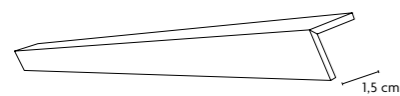

BOLD

BOLD

FLICK BRANCO MATE (*)

30x90 RECT [29,5x88,9x1,23 cm] P88

FLICK MARFIM MATE (*)

30x90 RECT [29,5x88,9x1,23 cm] P88

FLICK SMOG MATE (*)

30x90 RECT [29,5x88,9x1,23 cm] P88

BOLD OCEAN MATE (*)

30x90 RECT [29,5x88,9x1,23 cm] P95

BOLD MOSS MATE (*)

30x90 RECT [29,5x88,9x1,23 cm] P95

FLICK SMOG MATE

BOLD PINKY MATE (*)

30x90 RECT [29,5x88,9x1,23 cm] P95

BOLD PLUM MATE (*)

30x90 RECT [29,5x88,9x1,23 cm] P101

PEÇAS · PIECES		CAIXA · BOX			EUROPALETE · EUROPALLET		
	Espessura (mm) Thickness (mm)	Nº Peças No Pieces	M² Aprox. No of Sq. M. Approx.	Peso (Kg) Weight Kg	Nº Caixas No Boxes	M² Aprox. No of Sq. M. Approx.	Peso (Kg) Weight (Kg)
30x90 cm	12,3 ±0,5 mm	4	1,08	22,00	40	43,20	901