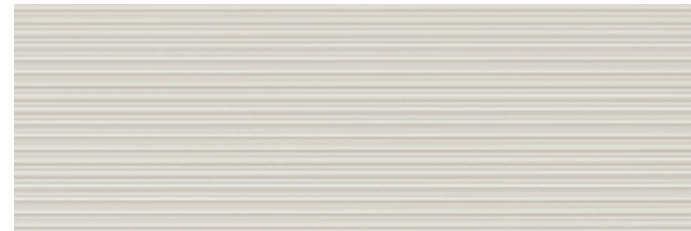

FLICK SMOG MATE (*)

30x90 RECT [29,5x88,9x1,23 cm] P88