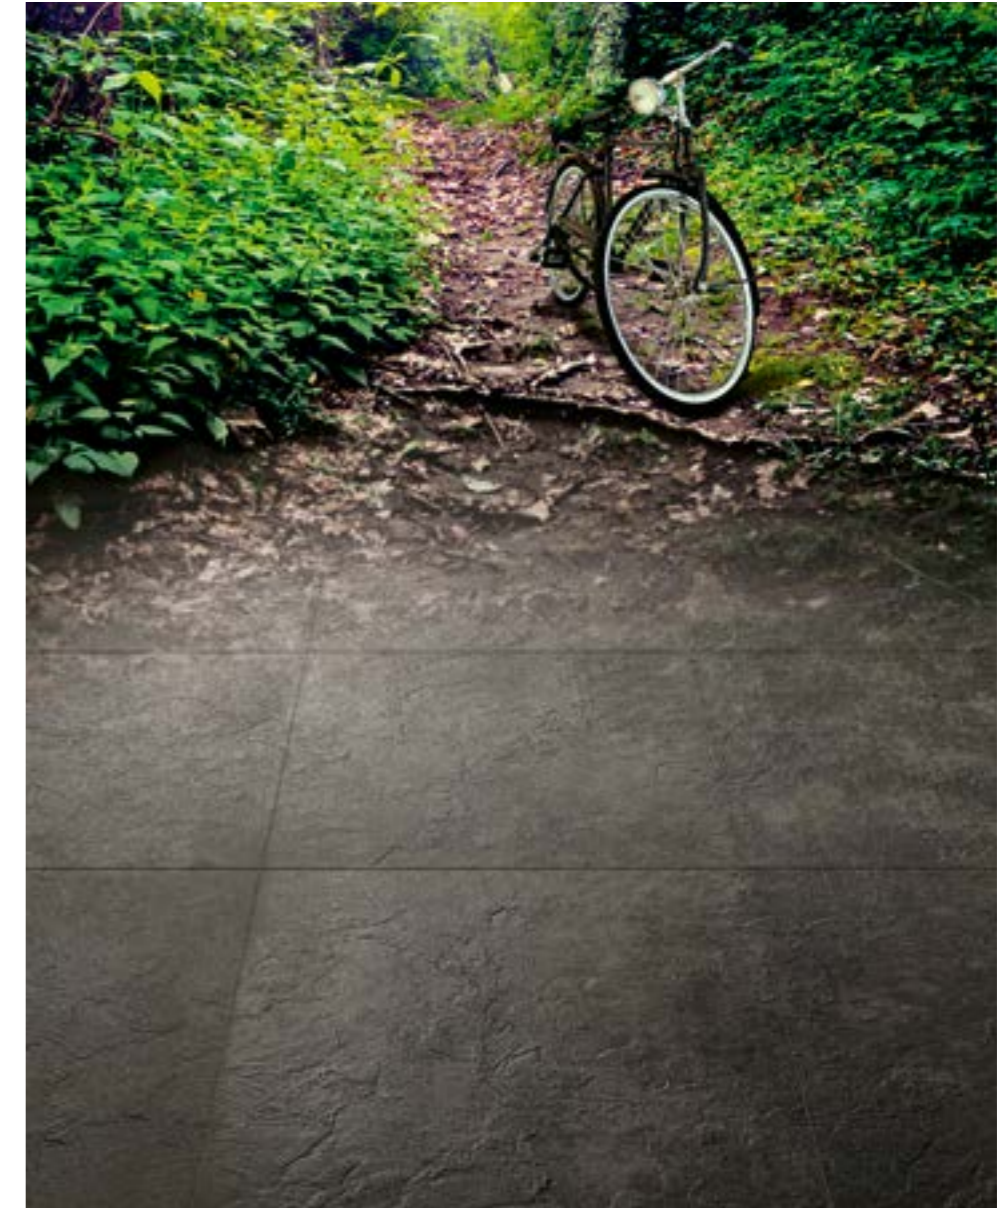

Declaração de verificação de dados com vista a confirmar a percentagem de materiais reciclados nos produtos cerâmicos.

Statement of verification of data with a view to confirming the percentage of materials recycled in the ceramic products.

Déclaration de vérification de données en vue de confirmer le pourcentage de matériaux recyclés dans les produits céramiques.

Ecotech: Produtos que minimizam o risco de deslizamento.
Ecotech: Products that minimize the risk of slipping.
Ecotech: Produits qui réduisent le risque de glissement.
Ecotech: Productos que minimizan el riesgo de deslizamiento.