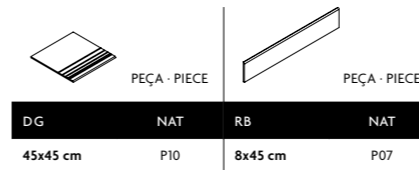

Declaração de verificação de dados com vista a confirmar a percentagem de materiais reciclados nos produtos cerâmicos.

Statement of verification of data with a view to confirming the percentage of materials recycled in the ceramic products.

Déclaration de vérification de données en vue de confirmer le pourcentage de matériaux recyclés dans les produits céramiques.

Ecotech: Produtos que minimizam o risco de deslizamento.
Ecotech: Products that minimize the risk of slipping.
Ecotech: Produits qui réduisent le risque de glissement.
Ecotech: Productos que minimizan el riesgo de deslizamiento.