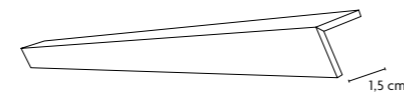

PERFIL
1,5x40 RECT [1,5x39,4x1,23 cm] P28 /peça_piece

PERFIL: produzido de acordo com quantidades mínimas de 10 peças.
PERFIL: produced in minimum quantities of 10 pieces.
PERFIL: produites selon des quantités minimales de 10 pièces.
PERFIL: producidas en cantidades mínimas de 10 piezas.

PEÇAS - PIECES		CAIXA - BOX			EUROPALETE - EUROPALLET		
	Espessura (mm) Thickness (mm)	Nº Peças No Pieces	M² Aprox. No of Sq. M. Approx.	Peso (Kg) Weight Kg	Nº Caixas No Boxes	M² Aprox. No of Sq. M. Approx.	Peso (Kg) Weight (Kg)
40x120 cm	12,3	3	1,44	29,00	18	25,92	543