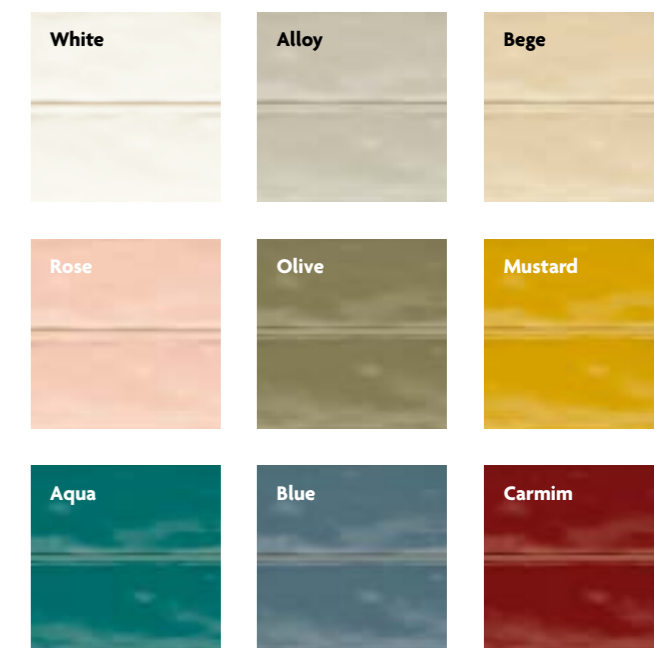

REVIVAL

9 CORES
COLOURS
COULEURS
COLORES

1 FORMATO
FORMAT
FORMAT
FORMATO

1 ACABAMENTO
FINISH
FINITION
ACABADO

O regresso do mosaico tradicional com brilho e cores contemporâneas.

The return of the traditional tile with shine and contemporary colours.

Le retour du carreau traditionnel avec luminosité et les couleurs contemporaines.

El regreso del mosaico tradicional con brillos y colores contemporâneos.

NAT