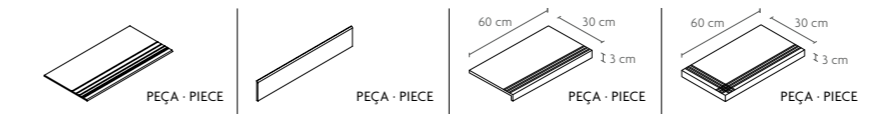

## VOGUE BLACK

30x60	MATT RECT	[ 29,5x59,2x0,85 cm ]	P103
60x60	MATT RECT	[ 59,2x59,2x0,85 cm ]	P103
45x90	MATT RECT	[ 44,35x88,9x1,05 cm ]	P123
90x90	MATT RECT	[ 88,9x88,9x1,05 cm ]	P123

	<b>STRATUS 36 VOGUE (a) (f)</b>
30x30x0,85	RECT P19 /peça_piece
[ 1m <sup>2</sup> = 11 peças_pieces ]	

METALLIC

PEÇAS · PIECES			CAIXA · BOX			EUROPALETE · EUROPALLET		
		Espeçura (mm) Thickness (mm)	Nº Peças No Pieces	M² Aprox. No of Sq. M. Approx.	Peso (Kg) Weight Kg	Nº Caixas No Boxes	M² Aprox. No of Sq. M. Approx.	Peso (Kg) Weight (Kg)
30x60 cm	MATT RECT	± 8,5 ±5%	8	1.44	28.8	32	46.08	943
60x60 cm	MATT RECT	± 8,5 ±5%	4	1.44	28.7	36	51.84	1053
45x90 cm	MATT RECT	± 10,5 ±0,5 mm	4	1.62	39.0	27	43.74	1074
90x90 cm	MATT RECT	± 10,5 ±0,5 mm	2	1.62	39.0	24	38.88	991