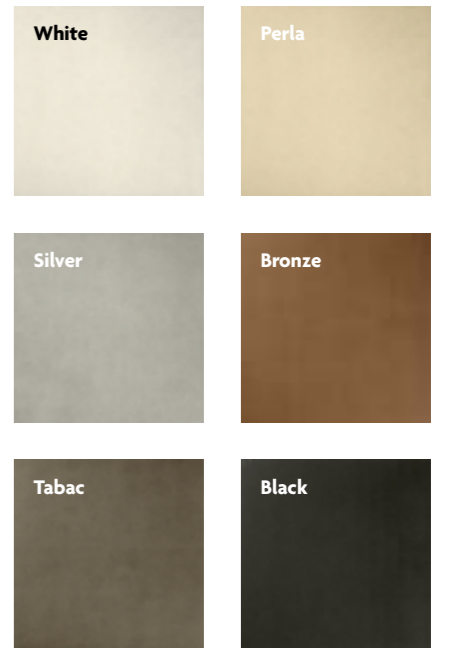

VOGUE

6 CORES
COLOURS
COULEURS
COLORES

4 FORMATOS
FORMATS
FORMATS
FORMATOS

1 ACABAMENTO
FINISH
FINITION
ACABADO

Reflexos dos metais mais nobres numa elegância discreta que permite criar ambientes requintados.

Reflexes of the most noble metals in discrete elegance for creating refined environments.

Les reflets des métaux les plus nobles dans une élégance discrète qui permet de créer des ambiances raffinées.

Reflejos de los metales más nobles en una elegancia discreta que permite crear ambientes refinados.

30x60
(12"x24")

45x90
(18"x35")

60x60
(24"x24")

90x90
(35"x35")

MATT RECT